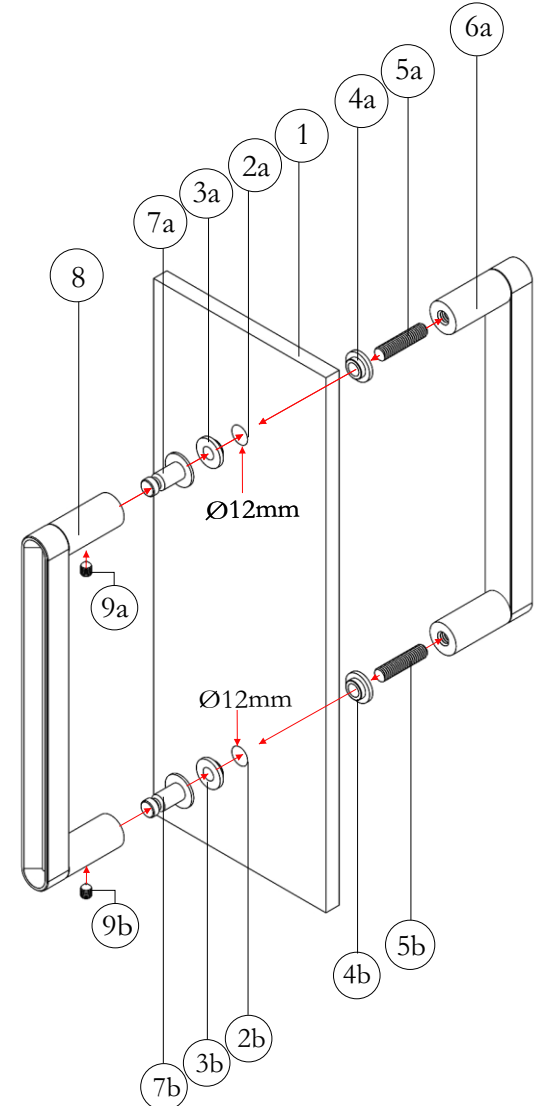

194-21-xx-01\_210/H  
194-30-xx-01\_300/H

194-21-xx-01\_210/S  
194-30-xx-01\_300/S

194-21-xx-02\_210/H  
194-30-xx-02\_300/H

194-21-xx-02\_210/S  
194-30-xx-02\_300/S

Article / Artikel :Tirant de porte/Door pull handle/Deurgreep /  
w:/ 8. Montages/194 Como/194 Web A4 (4x)  
Material : Brass Ms.58