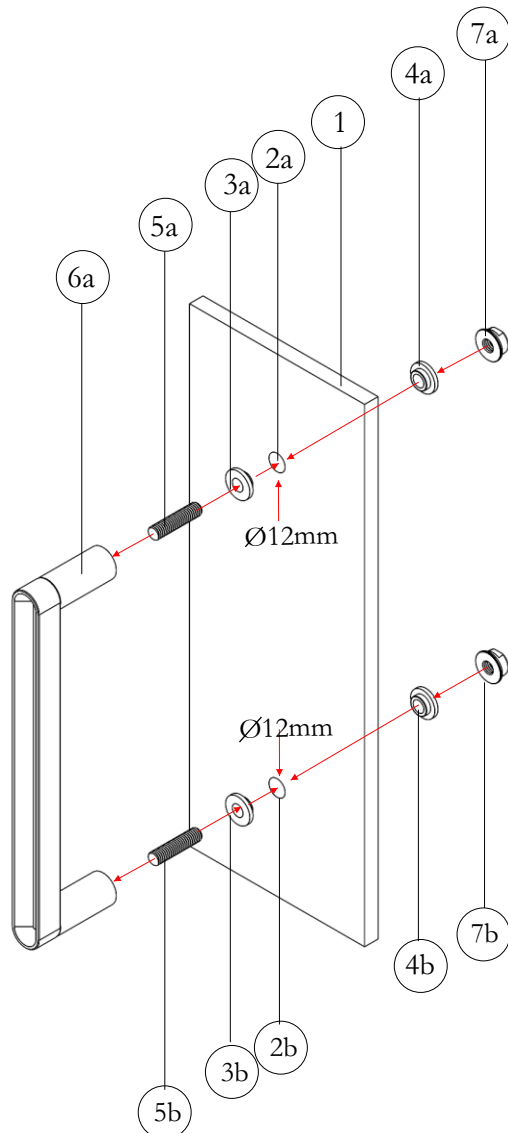

194-21-xx-01\_210/H  
194-30-xx-01\_300/H

194-21-xx-01\_210/S  
194-30-xx-01\_300/S

194-21-xx-02\_210/H  
194-30-xx-02\_300/H

194-21-xx-02\_210/S  
194-30-xx-02\_300/S

Article / Artikel :Tirant de porte/Door pull handle/Deurgreep /  
w:/ 8. Montages/194 Como/194 Web A4 (4x)  
Material : Brass Ms.58