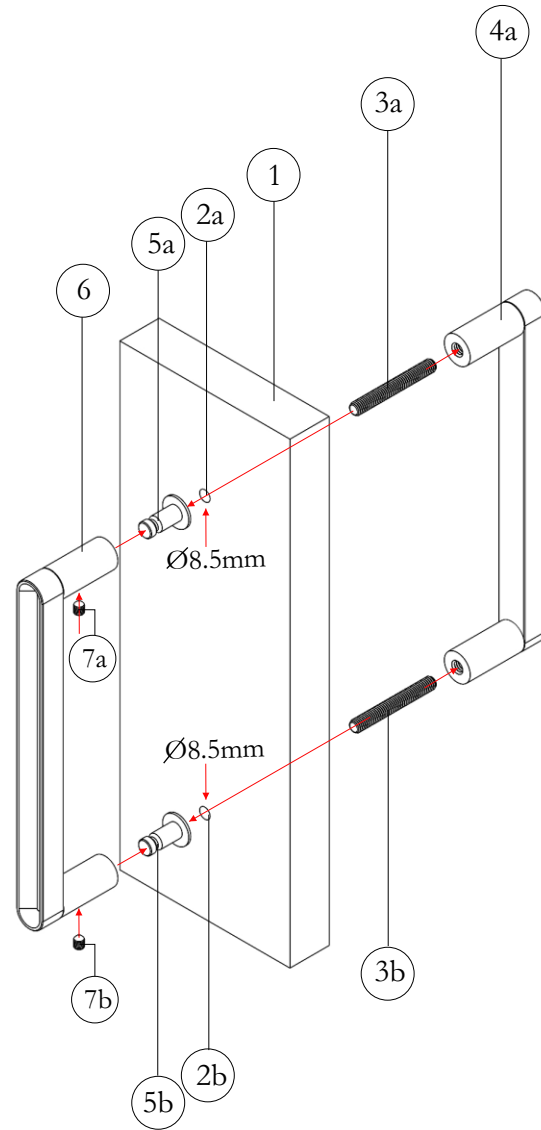

194-21-xx-01\_210/H  
194-30-xx-01\_300/H

194-21-xx-01\_210/S  
194-30-xx-01\_300/S

194-21-xx-02\_210/H  
194-30-xx-02\_300/H

194-21-xx-02\_210/S  
194-30-xx-02\_300/S

Article / Artikel :Tirant de porte/Door pull handle/Deurgreep /  
w:/ 8. Montages/194 Como/194 Web A4 (4x)  
Material : Brass Ms.58