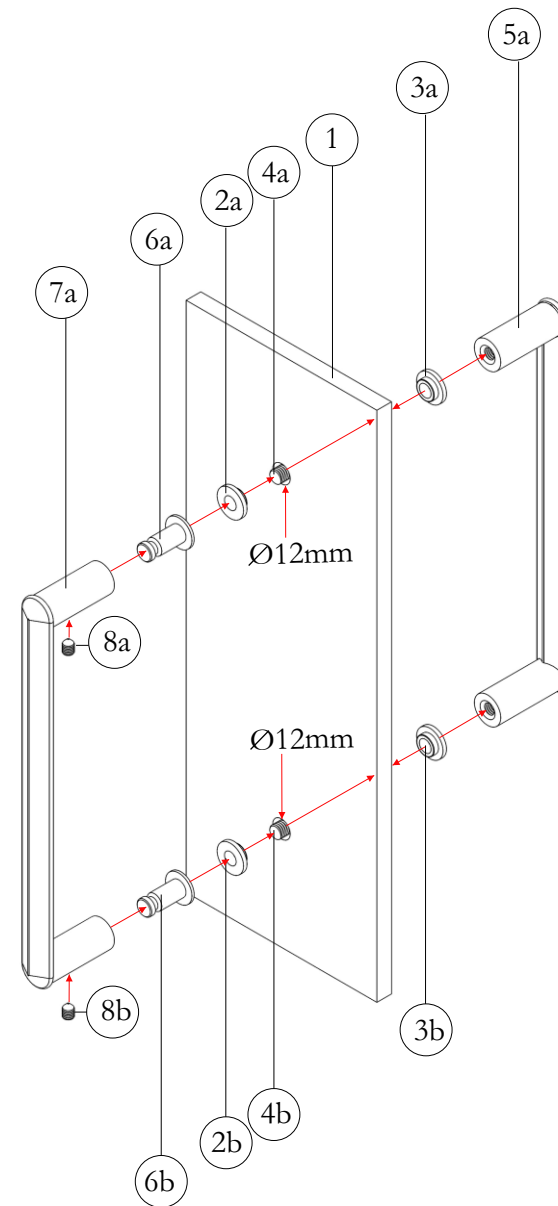

193-21-xx-01_210/H
193-30-xx-01_300/H

193-21-xx-01_210/S
193-30-xx-01_300/S

193-21-xx-02_210/H
193-30-xx-02_300/H

193-21-xx-02_210/S
193-30-xx-02_300/S

Article / Artikel :Tirant de porte/Door pull handle/Deurgreep /
w:/ 8. Montages/193 Palma/193 Web A4 (4x)
Material : Brass Ms.58