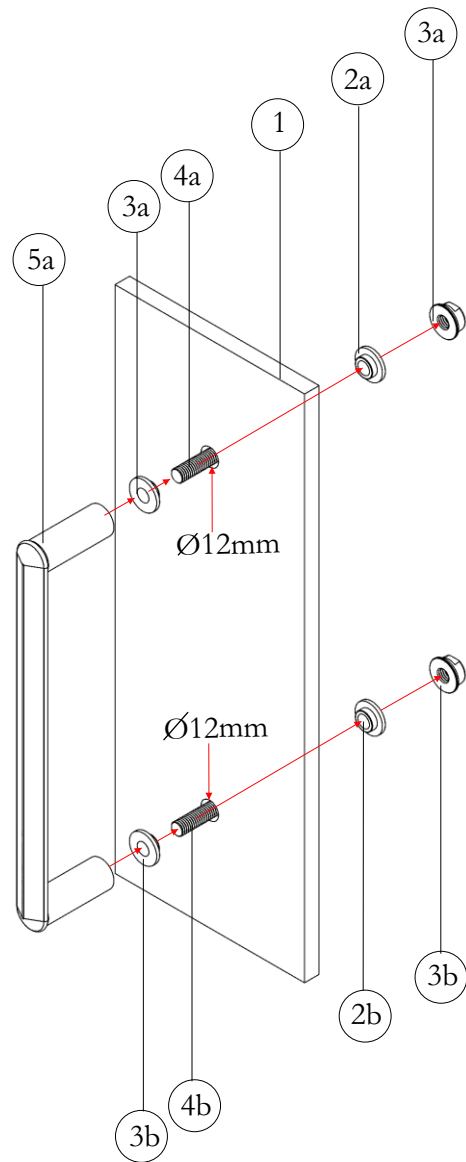

193-21-xx-01_210/H
193-30-xx-01_300/H

193-21-xx-01_210/S
193-30-xx-01_300/S

193-21-xx-02_210/H
193-30-xx-02_300/H

193-21-xx-02_210/S
193-30-xx-02_300/S

Article / Artikel :Tirant de porte/Door pull handle/Deurgreep /
w:/ 8. Montages/193 Palma/193 Web A4 (4x)
Material : Brass Ms.58