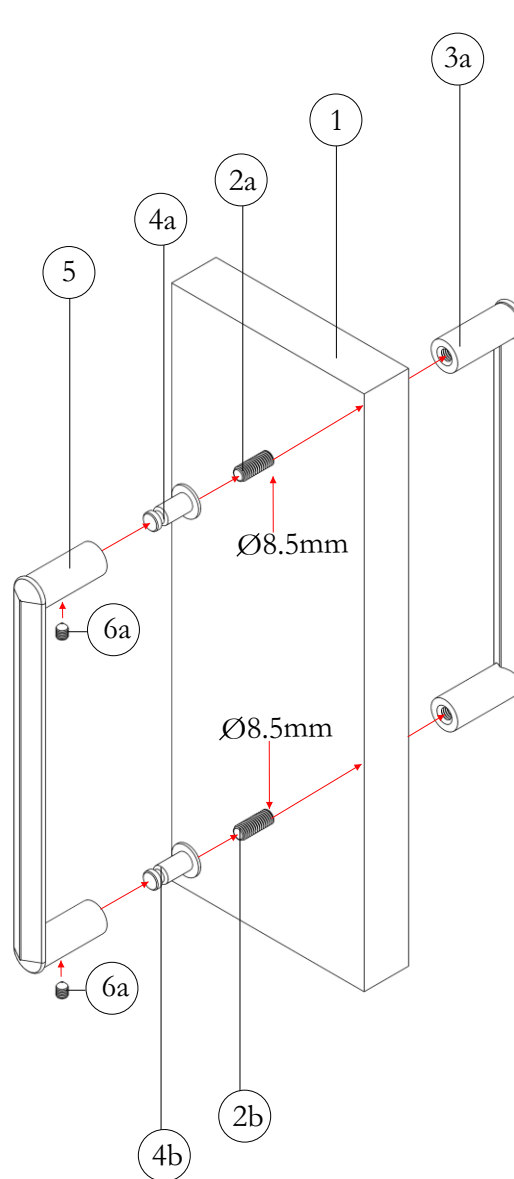

193-21-xx-01_210/H
193-30-xx-01_300/H

193-21-xx-01_210/S
193-30-xx-01_300/S

193-21-xx-02_210/H
193-30-xx-02_300/H

193-21-xx-02_210/S
193-30-xx-02_300/S

Article / Artikel :Tirant de porte/Door pull handle/Deurgreep /
w:/ 8. Montages/193 Palma/193 Web A4 (4x)
Material : Brass Ms.58