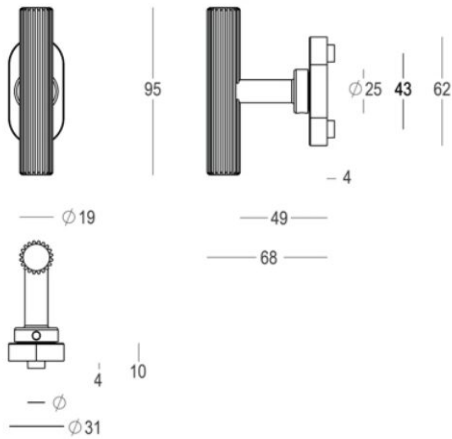

## Product information

Collection	Royal
Type	Window hardware
Reference	167-DK-42-11T
Finish	Dark bronze (42)
Unity	Piece
Material	Brass
Use	Indoor
length	95 mm
Width	19 mm
Height	70 mm
Screw size	C7
Weight	318gr
Productie	Handgemaakt in België