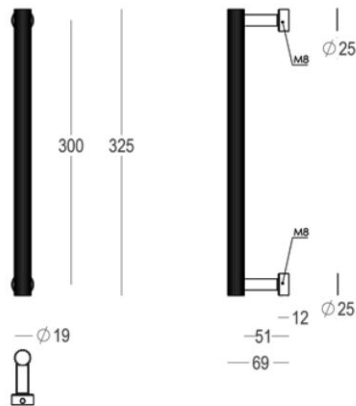

## Royal Collection - Pull handle

## Product information

Collection	Royal
Type	Pull handle
Reference	167-30-22-01/300
Finish	Satin brass (22)
Unity	Piece
Material	Brass
Use	Indoor
length	325 mm
Drilling distance	300 mm
Width	19 mm
Height	62 mm
Screw size	M8
Productie	Handgemaakt in België