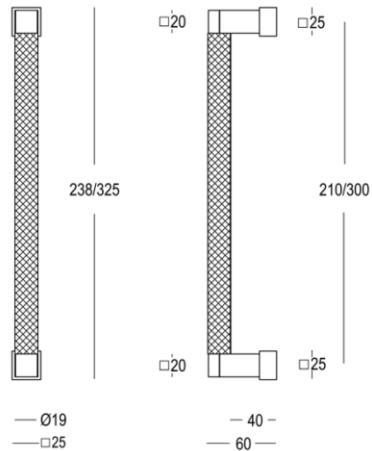

Quincalux

Montreux Collection - Pull handle

Product information

Collection	Montreux
Type	Pull handle
Reference	190-30-22-01/300
Finish	Satin brass (22)
Unity	Piece
Material	Brass
Use	Indoor
length	325 mm
Drilling distance	300 mm
Width	25 mm
Height	60 mm
Screw size	M8 / M5
Productie	Handgemaakt in België