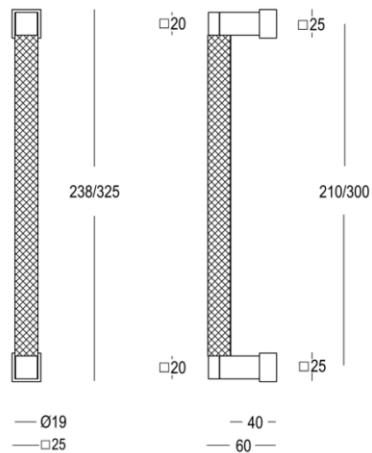

Quincalux

Montreux Collection - Pull handle

Product information

Collection	Montreux
Type	Pull handle
Reference	190-21-22-01/210
Finish	Satin brass (22)
Unity	Piece
Material	Brass
Use	Indoor
length	235 mm
Drilling distance	210 mm
Width	25 mm
Height	60 mm
Screw size	M8 / M5
Productie	Handgemaakt in België