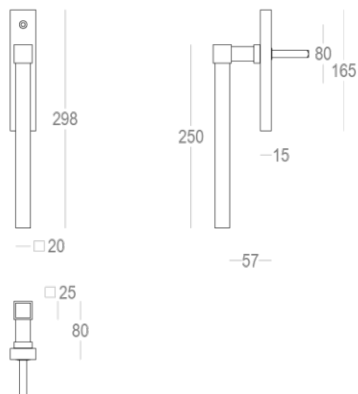

## Product information

Collection	Luxembourg
Type	Sliding door handles
Reference	158-SR-65-01/IN
Finish	White matt textured (65)
Unity	Piece
Material	Aluminium
Use	Indoor
Productie	Handgemaakt in België