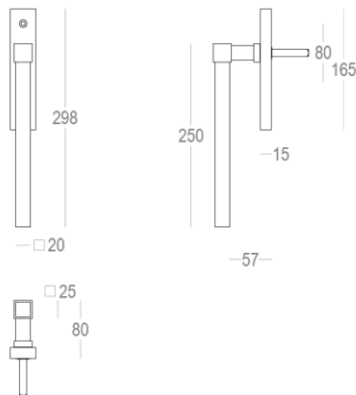

Quincalux

Quincalux

Quincalux

Quincalux

Luxembourg Collection - Sliding door handles

Product information

Collection	Luxembourg
Type	Sliding door handles
Reference	1558-SR-99-01/IN
Finish	Matt brushed nickel (99)
Unity	Piece
Material	Brass
Use	Indoor
Productie	Handgemaakt in België