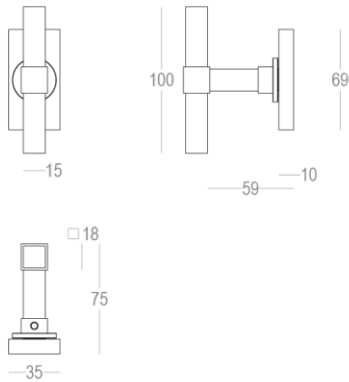

## Product information

Collection	Luxembourg
Type	Window hardware
Reference	158-DK-22-11T
Finish	Satin brass (22)
Unity	Piece
Material	Brass
Use	Indoor
length	100 mm
Width	15/35 mm
Height	75 mm
Drilling distance	43 mm
Weight	344 gr
Size spindle	C7
Size length	50 mm
Productie	Handgemaakt in België