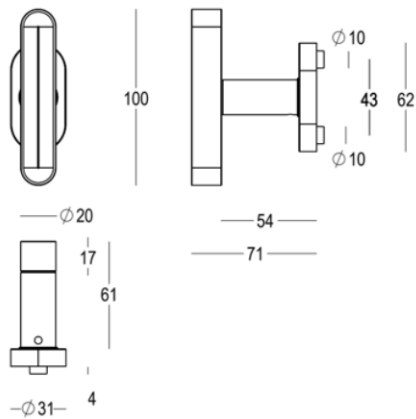

Quincalux

Como Collection - Window hardware

Product information

Collection	Como
Type	Window hardware
Reference	194-DK-22-11T
Finish	Satin brass (22)
Unity	Piece
Material	Brass
Use	Indoor
length	100 mm
Width	20 mm
Height	71 mm
Drilling distance	43 mm
Screw size	C7
Productie	Handgemaakt in België