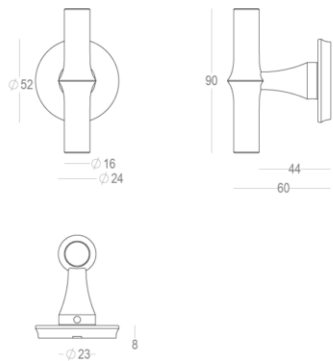

Quincalux

Bangkok Collection - Door handles

Product information

Collection	Bangkok
Type	Door handles
Reference	405-R0-99-22T-197
Finish	Matt brushed nickel (99)
Unity	Pair
Material	Brass
Use	Indoor
length	90 mm
Width	16 mm
Height	65 mm
Drilling distance	38 mm
Screw size	M5
Weight	514 g
Productie	Handgemaakt in België