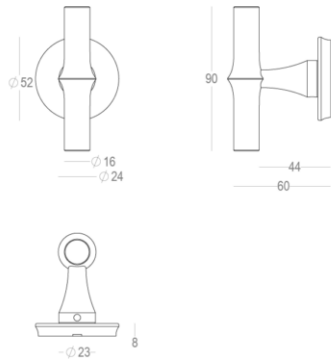

## Bangkok Collection - Door handles

## Product information

Collection	Bangkok
Type	Door handles
Reference	405-R0-22-22T-197
Finish	Satin brass (22)
Unity	Pair
Material	Brass
Use	Indoor
length	90 mm
Width	16 mm
Height	65 mm
Drilling distance	38 mm
Screw size	M5
Weight	514 g
Productie	Handgemaakt in België