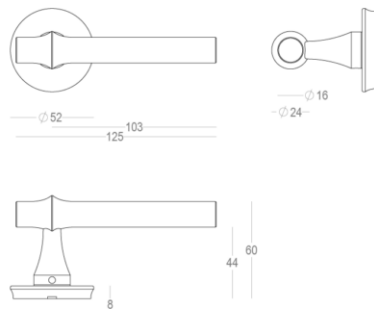

Quincalux

Bangkok Collection - Door handles

Product information

Collection	Bangkok
Type	Door handles
Reference	405-R0-99-22L-197
Finish	Matt brushed nickel (99)
Unity	Pair
Material	Brass
Use	Indoor
length	125 mm
Width	16 mm
Height	65 mm
Drilling distance	38 mm
Screw size	M5
Weight	635 g
Productie	Handgemaakt in België