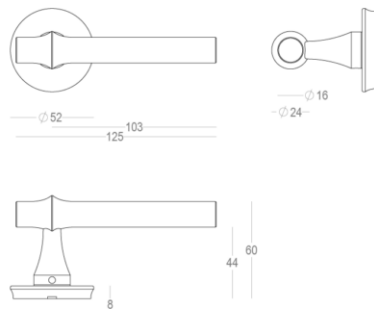

Quincalux

Bangkok Collection - Door handles

Product information

Collection	Bangkok
Type	Door handles
Reference	405-R0-60-22L-197
Finish	Black matt textured (60)
Unity	Pair
Material	Brass
Use	Indoor
length	125 mm
Width	16 mm
Height	65 mm
Drilling distance	38 mm
Screw size	M5
Weight	635 g
Productie	Handgemaakt in België