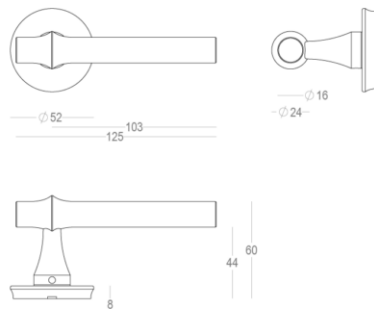

Quincalux

Bangkok Collection - Door handles

Product information

Collection	Bangkok
Type	Door handles
Reference	405-R0-41-22L-197
Finish	Matt brushed bronze (41)
Unity	Pair
Material	Brass
Use	Indoor
length	125 mm
Width	16 mm
Height	65 mm
Drilling distance	38 mm
Screw size	M5
Weight	635 g
Productie	Handgemaakt in België