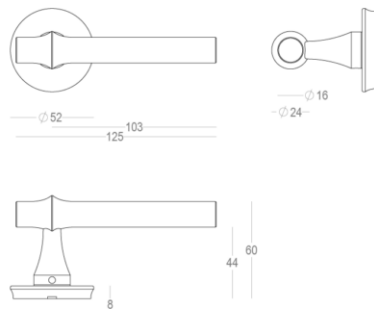

Quincalux

Bangkok Collection - Door handles

Product information

Collection	Bangkok
Type	Door handles
Reference	405-R0-22-22L-197
Finish	Satin brass (22)
Unity	Pair
Material	Brass
Use	Indoor
length	125 mm
Width	16 mm
Height	65 mm
Drilling distance	38 mm
Screw size	M5
Weight	635 g
Productie	Handgemaakt in België