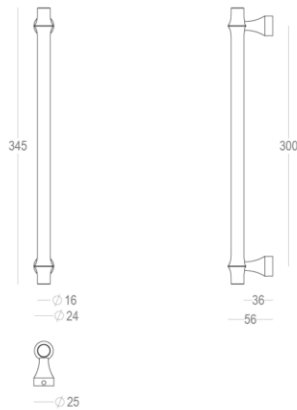

## Bangkok Collection - Pull handle

## Product information

Collection	Bangkok
Type	Pull handle
Reference	405-30-22-01_300
Finish	Satin brass (22)
Unity	Piece
Material	Brass
Use	Indoor
length	345 mm
Width	16 mm
Height	56 mm
Drilling distance	300 mm
Screw size	M8
Weight	727 g
Productie	Handgemaakt in België