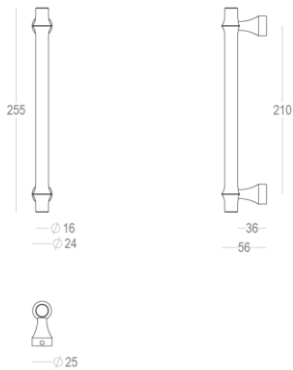

## Bangkok Collection - Pull handle

## Product information

Collection	Bangkok
Type	Pull handle
Reference	405-21-99-01_210
Finish	Matt brushed nickel (99)
Unity	Piece
Material	Brass
Use	Indoor
length	255 mm
Width	16 mm
Height	54 mm
Drilling distance	210 mm
Screw size	M8
Weight	573 g
Productie	Handgemaakt in België