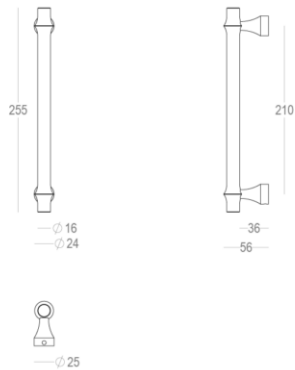

Quincalux

Bangkok Collection - Pull handle

Product information

Collection	Bangkok
Type	Pull handle
Reference	405-21-22-01_210
Finish	Satin brass (22)
Unity	Piece
Material	Brass
Use	Indoor
length	255 mm
Width	16 mm
Height	54 mm
Drilling distance	210 mm
Screw size	M8
Weight	573 g
Productie	Handgemaakt in België