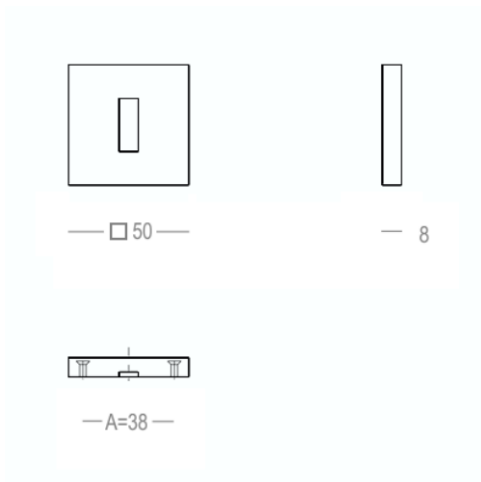

## Product information

Collection	Luxembourg
Type	Rosaces
Reference	700-0E-65-01
Finish	White matt textured (65)
Unity	Piece
Material	Aluminium
Use	Indoor
length	50 mm
Width	50 mm
Height	8 mm
Drilling distance	38 mm
Screw size	3 x 16 mm
Weight	68 gr
Productie	Handgemaakt in België