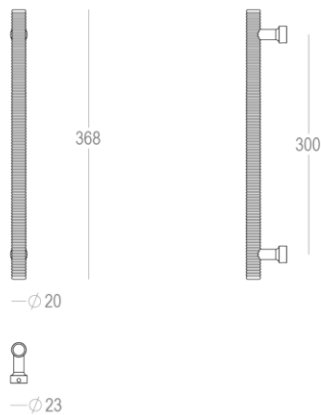

## London Collection - Pull handle

## Product information

Collection	London
Type	Pull handle
Reference	401-30-22-01/300
Finish	Satin brass (22)
Unity	Piece
Material	Brass
Use	Inside-/Outside use
length	368 mm
Width	20 mm
Height	40 mm
Drilling distance	300
Screw size	M8
Weight	938 gr
Productie	Handgemaakt in België