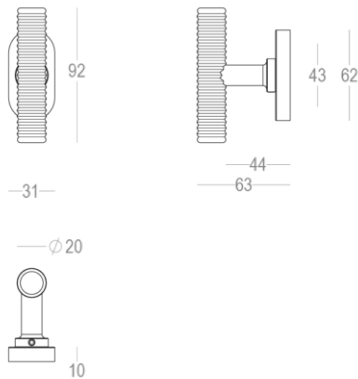

Quincalux

London Collection - Window hardware

Product information

Collection	London
Type	Window hardware
Reference	401-DK-22-11T
Finish	Satin brass (22)
Unity	Piece
Material	Brass
Use	Indoor
length	92 mm
Width	20 mm
Height	66 mm
Productie	Handgemaakt in België