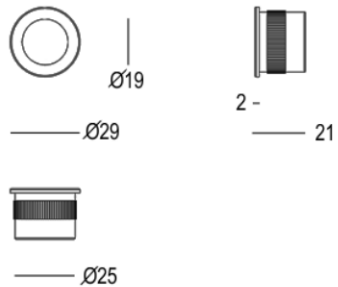

Quincalux

220-00 Collection - Flush Pulls

Product information

Collection	220-00
Type	Flush Pulls
Reference	220-00-60-01
Finish	Black matt textured (60)
Unity	Piece
Material	Brass
Use	Indoor
length	30 mm
Width	30 mm
Height	21 mm
Weight	16 gr
Productie	Handgemaakt in België