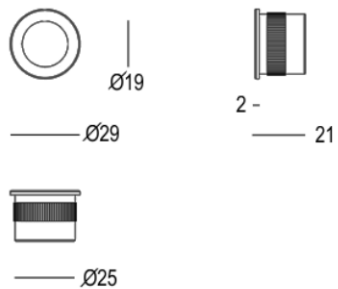

## 220-00 Collection - Flush Pulls

---

## Product information

---

Collection	220-00
Type	Flush Pulls
Reference	220-00-42-01
Finish	Dark bronze (42)
Unity	Piece
Material	Brass
Use	Indoor
length	30 mm
Width	30 mm
Height	21 mm
Weight	16 gr
Productie	Handgemaakt in België