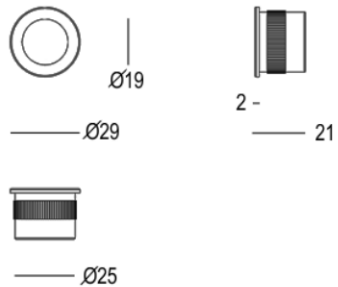

Quincalux

220-00 Collection - Flush Pulls

Product information

Collection	220-00
Type	Flush Pulls
Reference	220-00-41-01
Finish	Matt brushed bronze (41)
Unity	Piece
Material	Brass
Use	Indoor
length	30 mm
Width	30 mm
Height	21 mm
Weight	16 gr
Productie	Handgemaakt in België