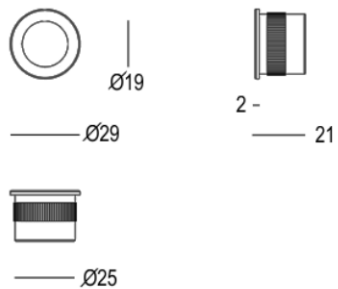

Quincalux

220-00 Collection - Flush Pulls

Product information

Collection	220-00
Type	Flush Pulls
Reference	220-00-22-01
Finish	Satin brass (22)
Unity	Piece
Material	Brass
Use	Indoor
length	30 mm
Width	30 mm
Height	21 mm
Weight	16 gr
Productie	Handgemaakt in België