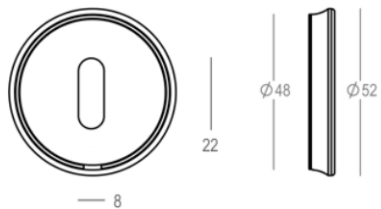

Quincalux

Rosaces Collection - Rosaces

Product information

Collection	Rosaces
Type	Rosaces
Reference	197-0E-99-01
Finish	Matt brushed nickel (99)
Unity	Piece
Material	Brass
Use	Indoor
length	51 mm
Width	51 mm
Height	8 mm
Drilling distance	38 mm
Weight	34 gr
Productie	Handgemaakt in België