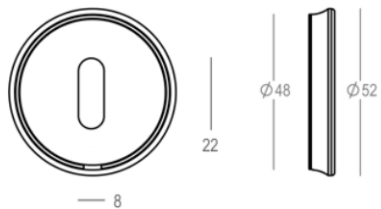

Quincalux

Rosaces Collection - Rosaces

Product information

Collection	Rosaces
Type	Rosaces
Reference	197-0E-60-01
Finish	Black matt textured (60)
Unity	Piece
Material	Brass
Use	Indoor
length	51 mm
Width	51 mm
Height	8 mm
Drilling distance	38 mm
Weight	34 gr
Productie	Handgemaakt in België