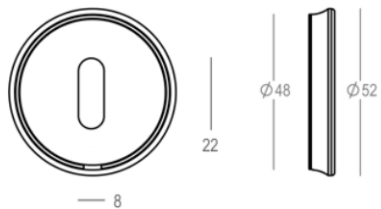

## Product information

Collection	Rosaces
Type	Rosaces
Reference	197-0E-22-01
Finish	Satin brass (22)
Unity	Piece
Material	Brass
Use	Indoor
length	51 mm
Width	51 mm
Height	8 mm
Drilling distance	38 mm
Weight	34 gr
Productie	Handgemaakt in België