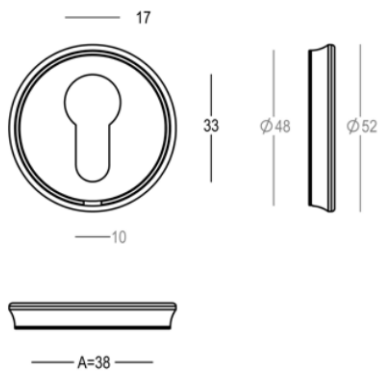

Quincalux

Rosaces Collection - Rosaces

Product information

Collection	Rosaces
Type	Rosaces
Reference	197-0C-60-01
Finish	Black matt textured (60)
Unity	Piece
Material	Brass
Use	Indoor
length	51 mm
Width	51 mm
Height	8 mm
Drilling distance	38 mm
Weight	34 gr
Productie	Handgemaakt in België