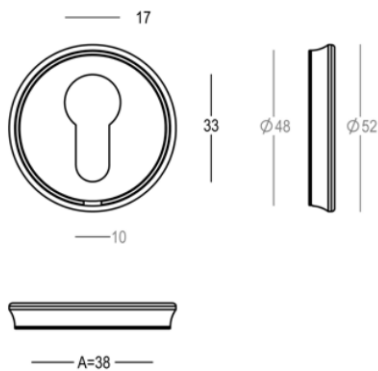

Quincalux

Rosaces Collection - Rosaces

Product information

Collection	Rosaces
Type	Rosaces
Reference	197-0C-42-01
Finish	Dark bronze (42)
Unity	Piece
Material	Brass
Use	Indoor
length	51 mm
Width	51 mm
Height	8 mm
Drilling distance	38 mm
Weight	34 gr
Productie	Handgemaakt in België