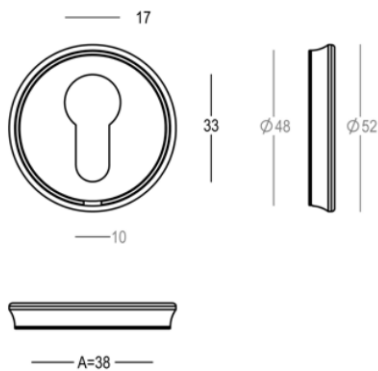

Quincalux

Rosaces Collection - Rosaces

Product information

Collection	Rosaces
Type	Rosaces
Reference	197-0C-41-01
Finish	Matt brushed bronze (41)
Unity	Piece
Material	Brass
Use	Indoor
length	51 mm
Width	51 mm
Height	8 mm
Drilling distance	38 mm
Weight	34 gr
Productie	Handgemaakt in België