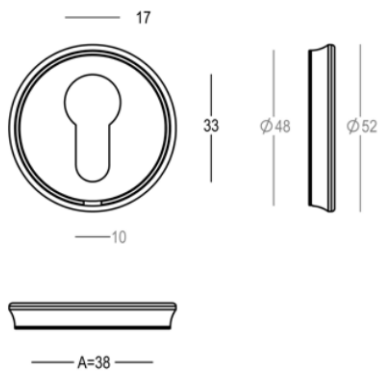

Quincalux

Rosaces Collection - Rosaces

Product information

Collection	Rosaces
Type	Rosaces
Reference	197-0C-22-01
Finish	Satin brass (22)
Unity	Piece
Material	Brass
Use	Indoor
length	51 mm
Width	51 mm
Height	8 mm
Drilling distance	38 mm
Weight	34 gr
Productie	Handgemaakt in België