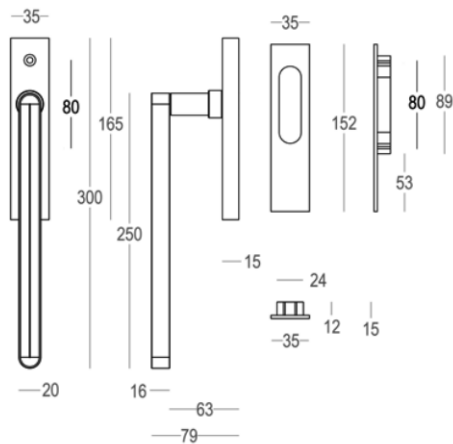

Quincalux

Como Collection - Sliding door handles

Product information

Collection	Como
Type	Sliding door handles
Reference	194-SR-60-01-IN
Finish	Black matt textured (60)
Unity	Piece
Material	Aluminium
Use	Indoor
length	260 mm
Drilling distance	80 mm
Width	20 mm
Height	68 mm
Screw size	M10
Weight	1255 gr
Option cylinder rose	ja
Productie	Handgemaakt in België