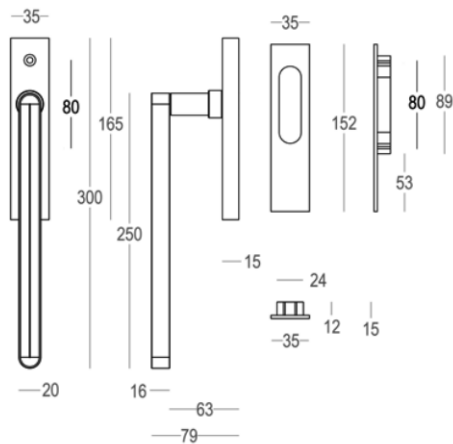

## Product information

Collection	Como
Type	Sliding door handles
Reference	194-SR-41-01-IN
Finish	Matt brushed bronze (41)
Unity	Piece
Material	Brass
Use	Indoor
length	260 mm
Drilling distance	80 mm
Width	20 mm
Height	68 mm
Screw size	M10
Weight	1255 gr
Option cylinder rose	ja
Productie	Handgemaakt in België