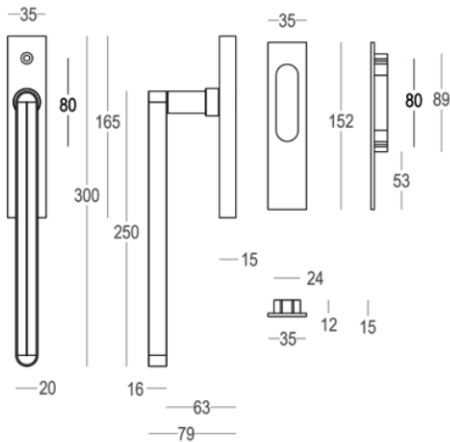

Quincalux

Como Collection - Sliding door handles

Product information

Collection	Como
Type	Sliding door handles
Reference	194-SR-22-01-IN
Finish	Satin brass (22)
Unity	Piece
Material	Brass
Use	Indoor
length	260 mm
Drilling distance	80 mm
Width	20 mm
Height	68 mm
Screw size	M10
Weight	1255 gr
Option cylinder rose	ja
Productie	Handgemaakt in België