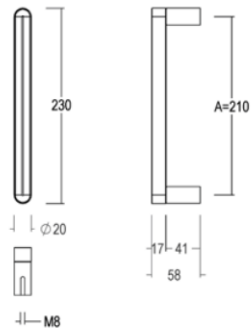

Quincalux

Como Collection - Pull handle

Product information

Collection	Como
Type	Pull handle
Reference	194-21-42-01/210
Finish	Dark bronze (42)
Unity	Piece
Material	Brass
Use	Indoor
length	230 mm
Drilling distance	210 mm
Width	20 mm
Height	58 mm
Screw size	M8 / M5
Productie	Handgemaakt in België