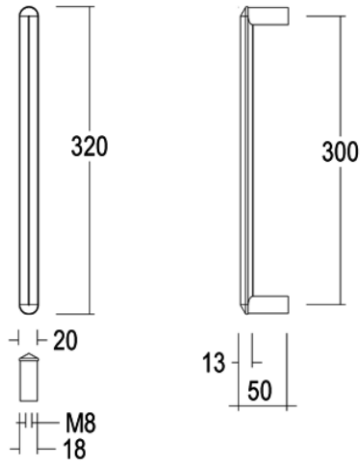

## Palma Collection - Pull handle

## Product information

Collection	Palma
Type	Pull handle
Reference	193-30-22-01/300
Finish	Satin brass (22)
Unity	Piece
Material	Brass
Use	Indoor
length	320 mm
Drilling distance	300 mm
Width	20 mm
Height	50 mm
Screw size	M8 / M5
Weight	412 gr
Productie	Handgemaakt in België