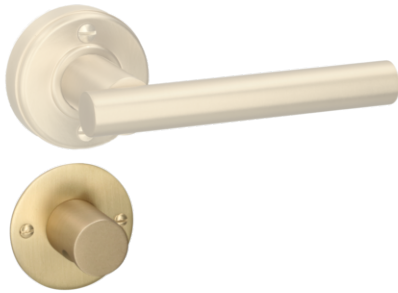

## Madrid Collection - Hotel privacy lock

## Product information

Collection	Madrid
Type	Hotel privacy lock
Reference	152-HP-22-11-PR/069
Finish	Satin brass (22)
Unity	Piece
Material	Brass
Diameter	22 mm
Height	31 mm
Drilling distance	38 mm
Compatibiliteit	Salto (ANSI) & Vingcard
Productie	Handgemaakt in België