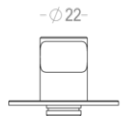

## Product information

Collection	Madrid
Type	Hotel privacy lock
Reference	152-HP-22-11-PR/069
Finish	Satin brass (22)
Unity	Piece
Material	Brass
Diameter	22 mm
Height	31 mm
Drilling distance	38 mm
Compatibiliteit	Salto (ANSI) & Vingcard
Productie	Handgemaakt in België