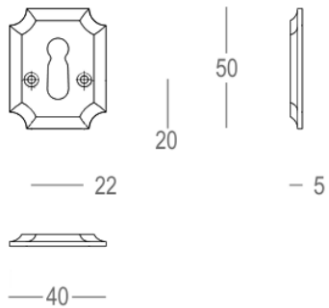

Quincalux

086-00 Collection - Rosaces

Product information

Collection	086-00
Type	Rosaces
Reference	086-0E-41-01
Finish	Matt brushed bronze (41)
Unity	Piece
Material	Brass
Use	Indoor
length	50 mm
Width	40mm
Height	5 mm
Drilling distance	22 mm
Weight	56 gr
Productie	Handgemaakt in België