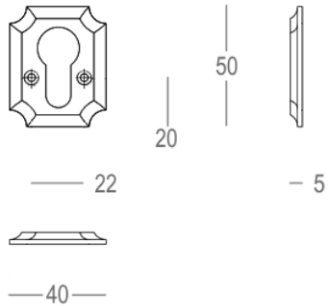

## Product information

Collection	086-00
Type	Rosaces
Reference	086-0C-41-01
Finish	Matt brushed bronze (41)
Unity	Piece
Material	Brass
Use	Indoor
length	50 mm
Width	40 mm
Height	5 mm
Drilling distance	22 mm
Weight	56 gr
Productie	Handgemaakt in België