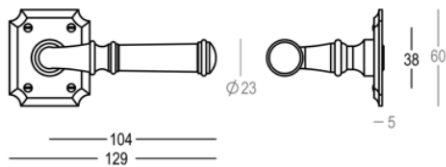

## 086-00 Collection - Door handles

## Product information

Collection	086-00
Type	Door handles
Reference	086-r0-26-22
Finish	Antique brass (26)
Unity	Pair
Material	Brass
Use	Indoor
length	116 mm
Width	R-23 mm/R-50 mm
Height	65 mm
Screw size	V/8mm
Weight	282 gr
Productie	Handgemaakt in België