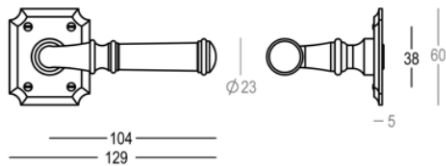

Quincalux

086-00 Collection - Door handles

Product information

Collection	086-00
Type	Door handles
Reference	086-r0-26-22
Finish	Antique brass (26)
Unity	Pair
Material	Brass
Use	Indoor
length	116 mm
Width	R-23 mm/R-50 mm
Height	65 mm
Screw size	V/8mm
Weight	282 gr
Productie	Handgemaakt in België