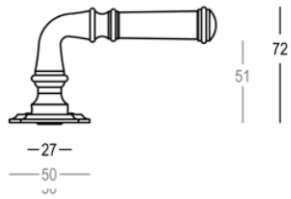

Quincalux

086-00 Collection - Door handles

Product information

Collection	086-00
Type	Door handles
Reference	086-r0-26-22
Finish	Antique brass (26)
Unity	Pair
Material	Brass
Use	Indoor
length	116 mm
Width	R-23 mm/R-50 mm
Height	65 mm
Screw size	V/8mm
Weight	282 gr
Productie	Handgemaakt in België