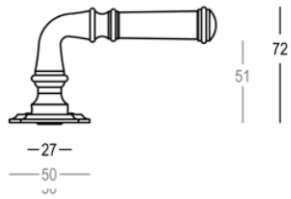

## 086-00 Collection - Door handles

## Product information

Collection	086-00
Type	Door handles
Reference	086-r0-26-22
Finish	Antique brass (26)
Unity	Pair
Material	Brass
Use	Indoor
length	116 mm
Width	R-23 mm/R-50 mm
Height	65 mm
Screw size	V/8mm
Weight	282 gr
Productie	Handgemaakt in België