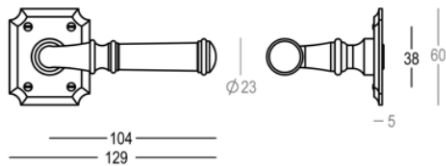

## 086-00 Collection - Door handles

## Product information

Collection	086-00
Type	Door handles
Reference	086-R0-41-22
Finish	Matt brushed bronze (41)
Unity	Pair
Material	Brass
Use	Indoor
length	116 mm
Width	R-23 mm/R-50 mm
Height	65 mm
Screw size	V/8mm
Weight	282 gr
Productie	Handgemaakt in België