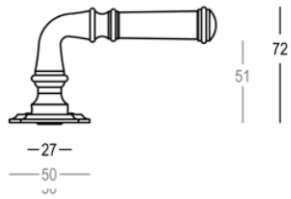

## 086-00 Collection - Door handles

## Product information

Collection	086-00
Type	Door handles
Reference	086-R0-41-22
Finish	Matt brushed bronze (41)
Unity	Pair
Material	Brass
Use	Indoor
length	116 mm
Width	R-23 mm/R-50 mm
Height	65 mm
Screw size	V/8mm
Weight	282 gr
Productie	Handgemaakt in België